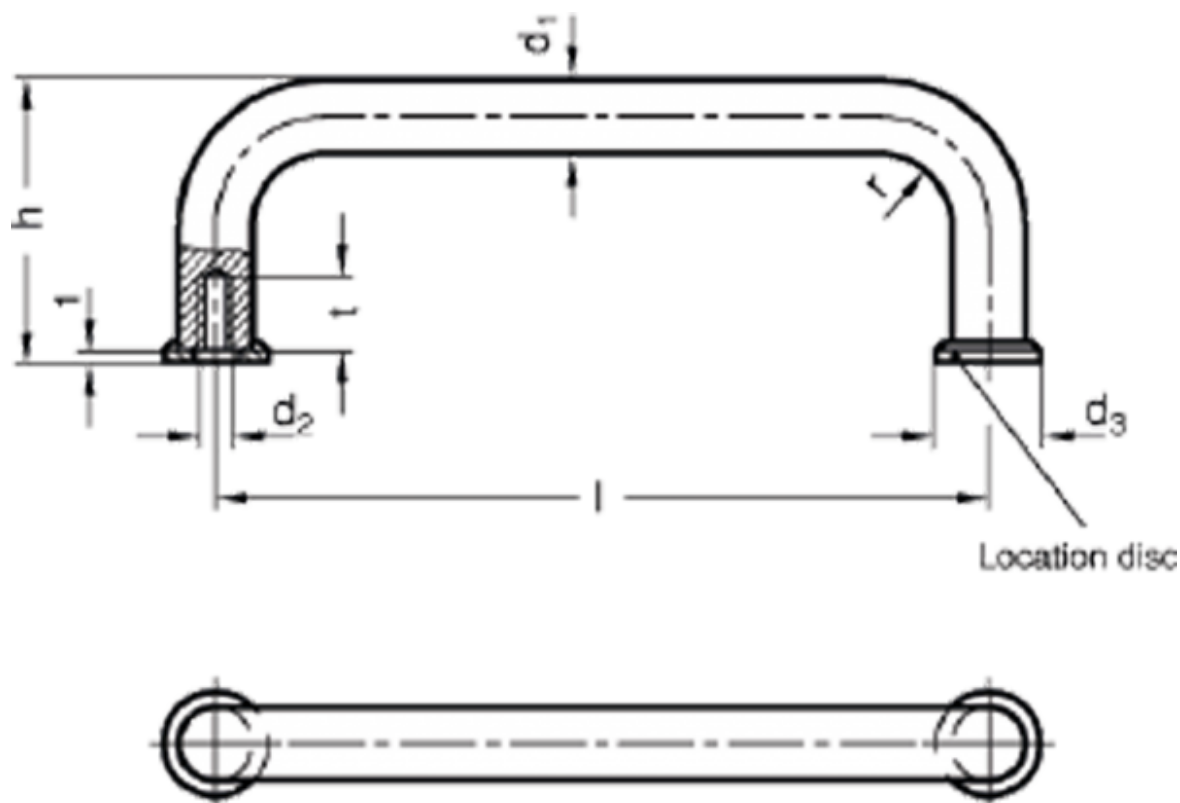

Varenummer: 20425NI16300GS

Beskrivelse: E+G Bøjlegreb GN 425-NI-16-300-GS

Mål

$d_1 = 16$
 $d_2 = M6$
 $d_3 =$
 $h = 59$
 $l = 300$
 $r = 18$
 $t = 12$